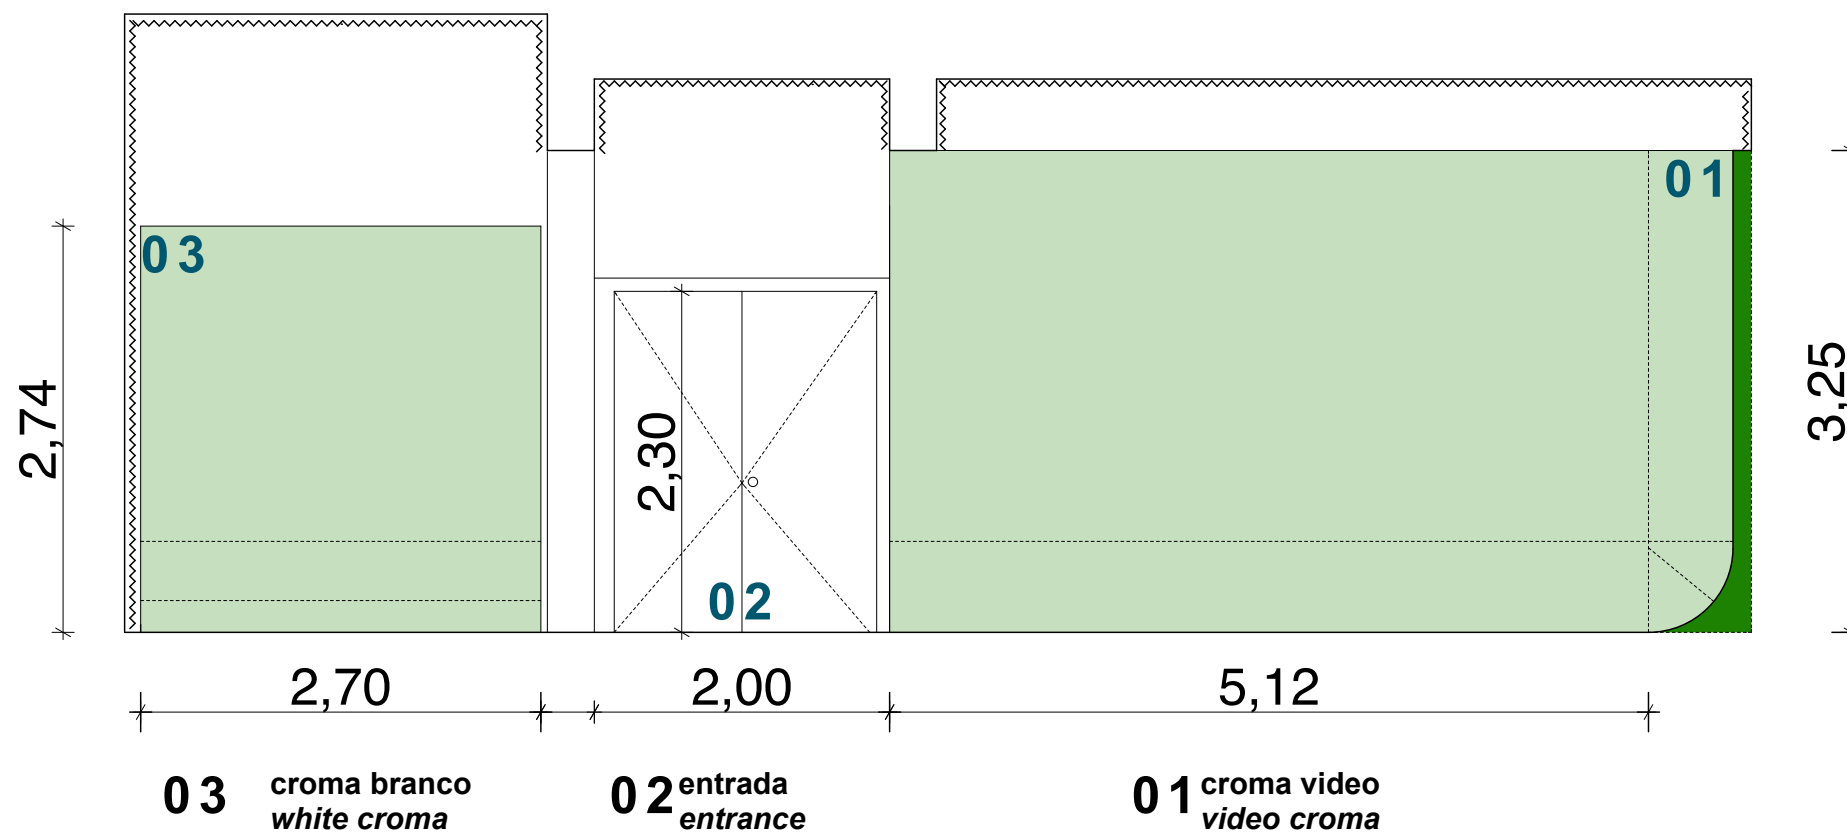

estúdio imagem  
image studio

v1

VISTA 1  
view 1

CLIENTE <b>DigitalAzul</b>	scale SCALE 1:50	project phase <b>ARQ. 1.2</b>
	type of project CICLORAMA ROOM DIGITAL AZUL	
	V_1.0	type of project ELEVATION 01
		FOLHA: RESEARCH / PROTOTYPES GLOBAL/ PRESENT / SOLUTIONS Rua Antonio Maria Baptista nº8 15sq / TEL. 98 3754945